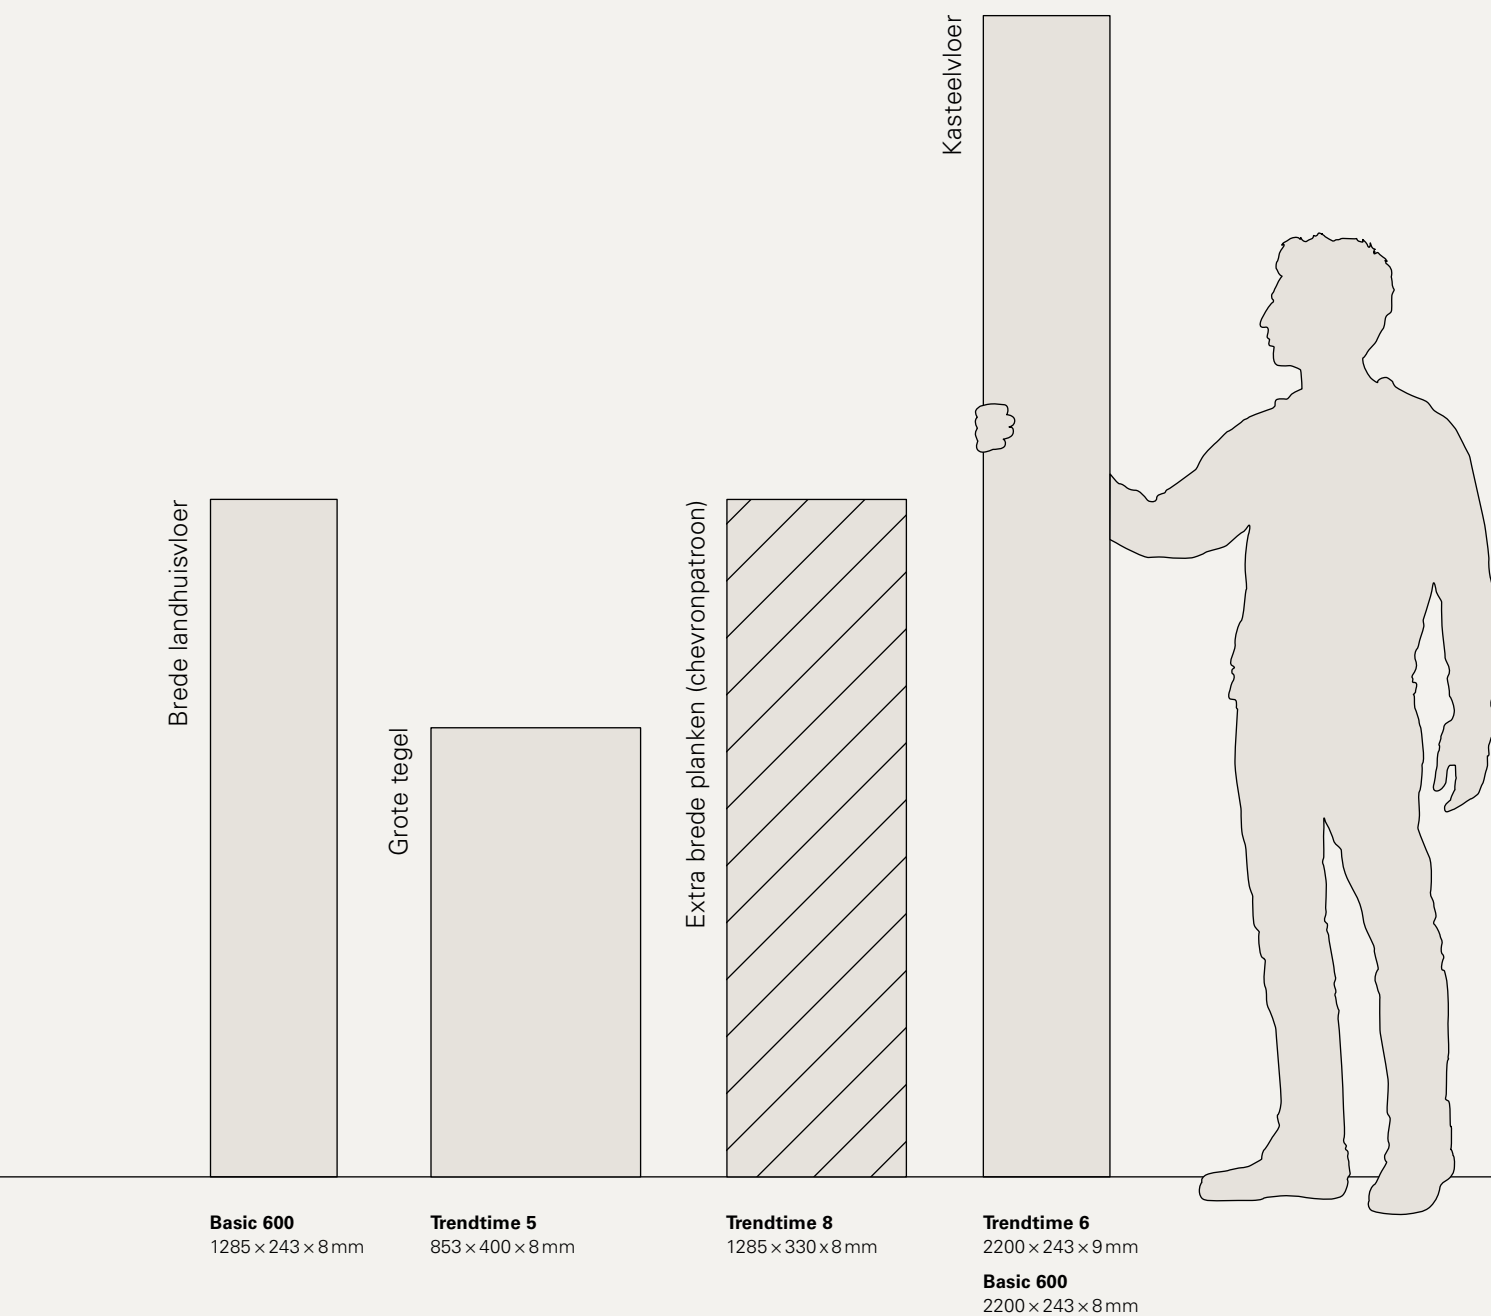

Plankformaten

Onze collectie is verkrijgbaar in verschillende plankformaten, van scheepsvloer, landhuisvloer tot visgraat, kasteelvloer en meer!

Ontdek alle technische eigenschappen op onze website.

Ondervloeren