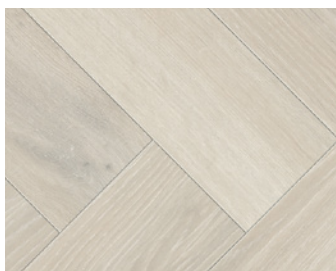

Trendtime 3 – Visgraat

L 858 × B 143 × H 8 mm

Lariks Yukon wit
Zijdematte structuur
Visgraat

1748751 4-zijdige V-voeg
Eiken D139

Eiken Skyline wit*
Natuurmat structuur
Visgraat

1747862 4-zijdige V-voeg
Eiken D065