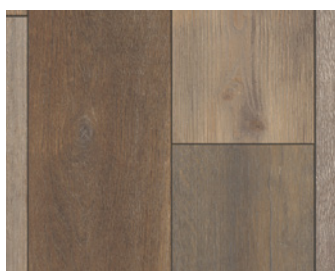

Rustieke structuur
Breedstrook

1473921 4-zijdige V-voeg

Eiken D043

Shufflewood harmony

Zijdematte structuur
Breedstrook

1748705 4-zijdige V-voeg

Uni wit D001 / Roestvrij staal optiek

Shufflewood wild