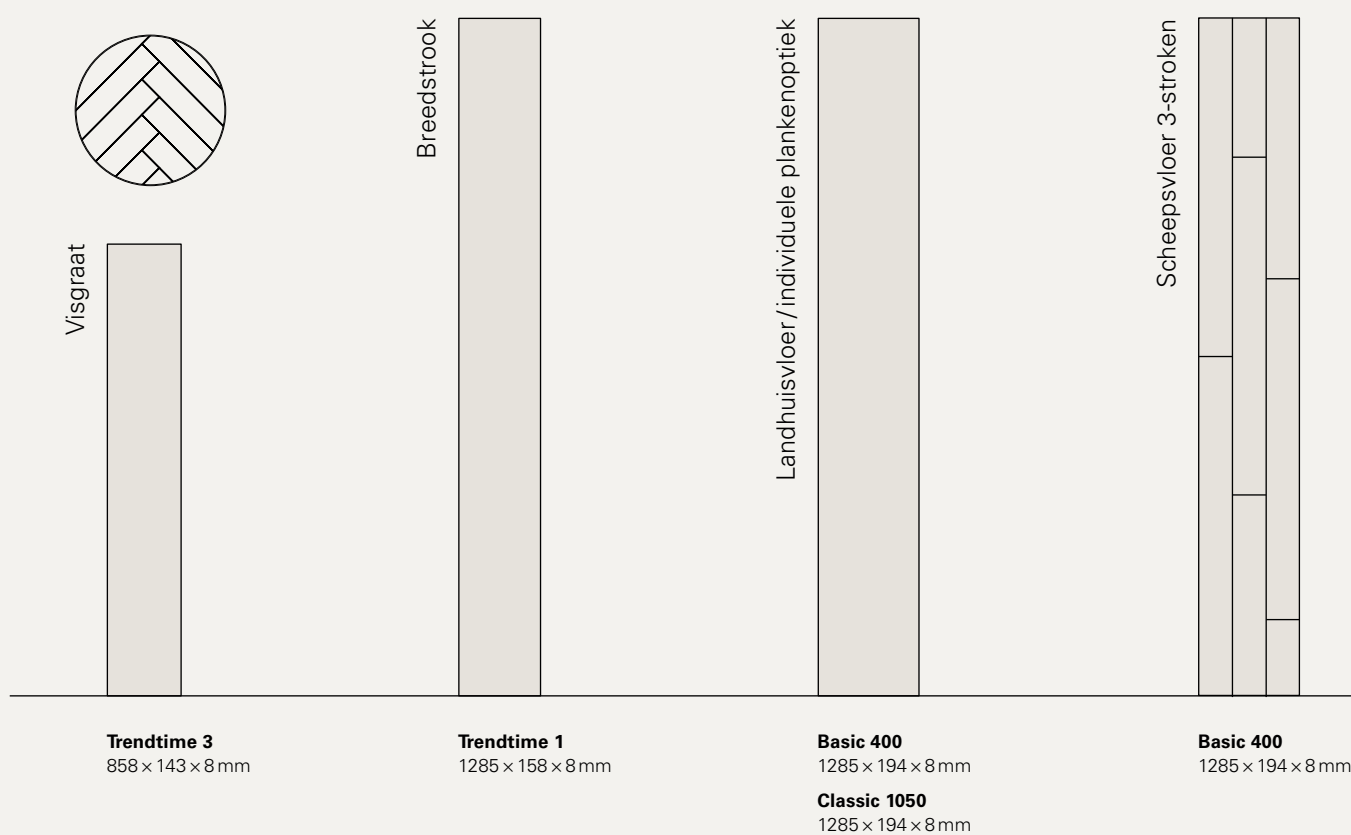

Structuren en voegen

Samen met de schitterende looks van de decoren zorgen de oppervlaktestructuur en het voegpatroon voor een harmonieuze totaalervaring. Terwijl het voegdesign het karakteristieke profiel van de vloer tekent, laat het structuurreliëf de natuurgelouwe materiaalkenmerken van decors zoals hout, steen of beton voelen. Parador synchrone structuren zien er bijzonder authentiek uit, omdat de structuren met verschillende diepten precies zijn afgestemd op de weergave van het decorbeeld.