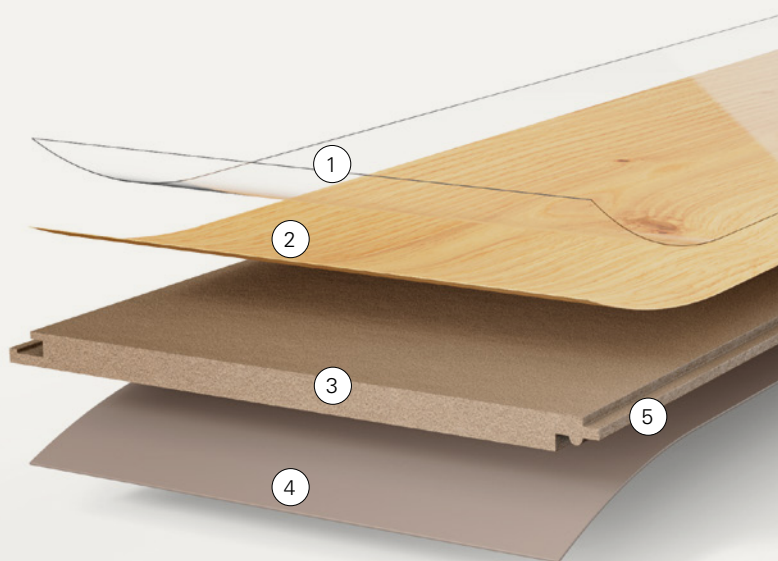

Schitterende, authentieke uitstraling

Klikverbinding voor eenvoudige installatie

Waterbestendig

Geschikt voor vloerverwarming en-koeling

Stevig en ongevoelig

Levenslange garantie voor privégebruik
Basic: 15 jaar garantie voor privégebruik

PVC- en weekmakervrij

- 1 Overlay
- 2 Decorpapier
- 3 HDF-kernplaat
- 4 Tegenlaag
- 5 Klikverbinding Safe-Lock® PRO*

* Uitzondering bij Trendtime 3: Klikverbinding Allround-Click

	Basic	Classic	Trendtime
Waterbestendigheid in stilstaand water (conform ISO 4760)	24 uur	48 uur	48 uur 1 uur bij Trendtime 3
Rondomlopende randimpregnering voor betrouwbare zwelbescherming	✓	✓	✓
Microkrasbestendig en bijzonder bestendig oppervlak		✓	✓
Antistatisch ter vermindering van de elektrostatische lading		✓	✓
Geschikt voor het leggen op licht oneffen ondergronden	✓	✓	✓
Toe te passen voor privégebruik	hoog (NK 23)	hoog (NK 23)	hoog (NK 23)
Toe te passen voor bedrijfsgebruik	middelhoog (NK 32)	hoog (NK 33)	middelhoog (NK 32) hoog (NK 33) bij Trendtime 6
Bestand tegen schuren	goed (AC 4)	zeer goed (AC 5)	goed (AC 4) zeer goed bij Trendtime 6 (AC 5)
Klikverbinding	Safe-Lock® PRO	Safe-Lock® PRO	Safe-Lock® PRO Allround-Click bij Trendtime 3