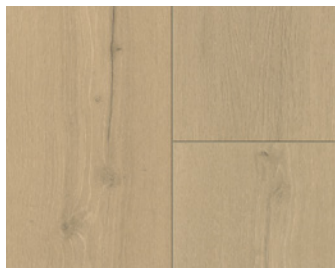

Natuurlijke structuur
Kasteelvloer

1567468 4-zijdige V-voeg

Eiken D031

Eiken Loft pure*

Levendige structuur
Kasteelvloer

1744709 4-zijdige V-voeg

Eiken D110

Eiken Loft natuur*