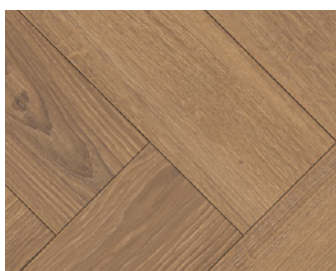

1747866 4-zijdige V-voeg
Eiken D061

Eiken Mont Blanc geslepen*
Matte Houtstructuur
Visgraat

1748753 4-zijdige V-voeg
Eiken D059

Eiken Skyline parelgrijs*
Natuurmat structuur
Visgraat

1747861 4-zijdige V-voeg
Eiken D096