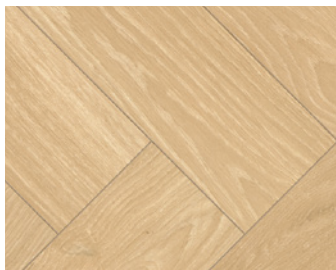

Eiken Studioline natuur*
Natuurmat structuur
Visgraat

1747866 4-zijdige V-voeg
Eiken D061