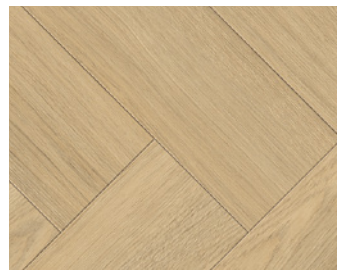

Eiken Mont Blanc geslepen*
Matte Houtstructuur
Visgraat

1748753 4-zijdige V-voeg
Eiken D059