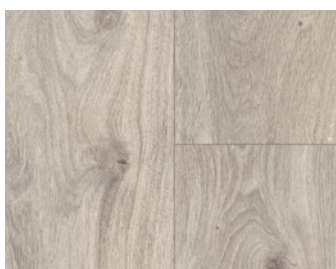

Eiken Studioline parelwit*

Natuurmat structuur
Landhuisvloer

1748184 4-zijdige V-voeg
Eiken D065

Eiken lichtgrijs

Zijdematte structuur
Landhuisvloer

1426530 4-zijdige V-voeg
Eiken D024

Eiken natuurgrijs

Zijdematte structuur
Landhuisvloer